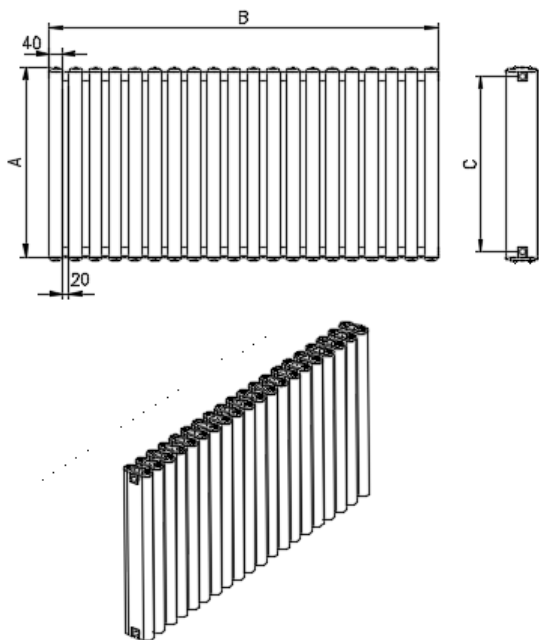

RETRO

LOJIMAX

Design Radiators

3D ИЗГЛЕД

ТЕХНИЧЕСКА ИНФОРМАЦИЯ

БРОЙ ГЛИДЕРИ	ШИРИНА (ММ) "В"	ИНСТАЛАЦИОННА ШИРИНА (ММ) "L"	ВИСОЧИНА (ММ) "А"	МЕЖДУСОВА ВИСОЧИНА (ММ) "С"	ИНСТАЛАЦ. ВИСОЧИНА (ММ) "Н"
2			200	145	80
3			300	245	180
4			400	345	280
5	280	144	500	445	380
6	340	204	600	546	480
7	400	264	700	645	580
8	460	324	800	745	680
9	520	384	900	845	780
10	580	324	1000	945	880
11	640	384	1200	1145	1080
12	700	444	1400	1345	1280
13	760	504	1600	1545	1480
14	820	564	1800	1745	1680
15	880	624	2000	1945	1880
16	940	684			
17	1000	744			
18	1060	804			
19	1120	864			
20	1180	924			
21	1240	984			
22	1300	1044			
23	1360	1104			
24	1420	1164			
25	1480	1224			
26	1540	1284			
27	1600	1344			
28	1660	1404			
29	1720	1464			
30	1780	1524			
31	1840	1584			
32	1900	1644			
33	1960	1704			
34	2020	1764			
35	2080	1824			
36	2140	1884			
37	2200	1944			
38	2260	2004			
39	2320	2064			
40	2380	2124			

DO:	116 MM
DM:	68 MM

МОНТАЖЕН СЕТ

			
МОНТАЖНА СТОЙКА ЛЯВА ДОЛУ X1	МОНТАЖНА СТОЙКА ДЯСНА ДОЛУ X1	МОНТАЖНА СТОЙКА ЛЯВА ГОРЕ X1	МОНТАЖНА СТОЙКА ДЯСНА ГОРЕ X1
			
ОБЕЗВЪЗДУШИТЕЛ X1	ТАПА X1	ДЕКОРАТИВНА КАПАЧКА X2	ПРЕДПАЗНА ЛЕНТА X4
			
ВИНТ ЗА СТЕНА X8	ДЮБЕЛ X8		