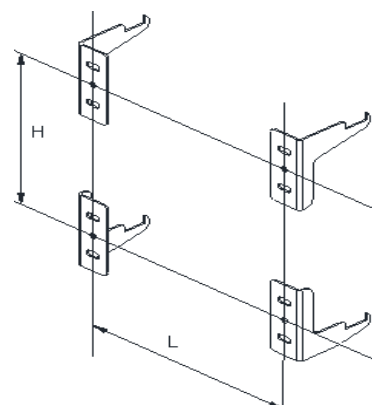

RETRO

LOJIMAX

Design Radiators

3D ИЗГЛЕД

ТЕХНИЧЕСКА ИНФОРМАЦИЯ

БРОЙ ГЛИДЕРИ	ШИРИНА (ММ) "В"	ИНСТАЛАЦИОННА ШИРИНА (ММ) "L"	ВИСОЧИНА (ММ) "А"	МЕЖДУСОВА ВИСОЧИНА (ММ) "С"	ИНСТАЛАЦ. ВИСОЧИНА (ММ) "Н"
2			200	145	80
3			300	245	180
4			400	345	280
5	280	144	500	445	380
6	340	204	600	546	480
7	400	264	700	645	580
8	460	324	800	745	680
9	520	384	900	845	780
10	580	324	1000	945	880
11	640	384	1200	1145	1080
12	700	444	1400	1345	1280
13	760	504	1600	1545	1480
14	820	564	1800	1745	1680
15	880	624	2000	1945	1880
16	940	684			
17	1000	744			
18	1060	804			
19	1120	864			
20	1180	924			
21	1240	984			
22	1300	1044			
23	1360	1104			
24	1420	1164			
25	1480	1224			
26	1540	1284			
27	1600	1344			
28	1660	1404			
29	1720	1464			
30	1780	1524			
31	1840	1584			
32	1900	1644			
33	1960	1704			
34	2020	1764			
35	2080	1824			
36	2140	1884			
37	2200	1944			
38	2260	2004			
39	2320	2064			
40	2380	2124			

DO:	116 MM
DM:	68 MM

МОНТАЖЕН СЕТ

			
МОНТАЖНА СТОЙКА ЛЯВА ДОЛУ X1	МОНТАЖНА СТОЙКА ДЯСНА ДОЛУ X1	МОНТАЖНА СТОЙКА ЛЯВА ГОРЕ X1	МОНТАЖНА СТОЙКА ДЯСНА ГОРЕ X1
			
ОБЕЗВЪЗДУШИТЕЛ X1	ТАПА X1	ДЕКОРАТИВНА КАПАЧКА X2	ПРЕДПАЗНА ЛЕНТА X4
			
ВИНТ ЗА СТЕНА X8	ДЮБЕЛ X8		